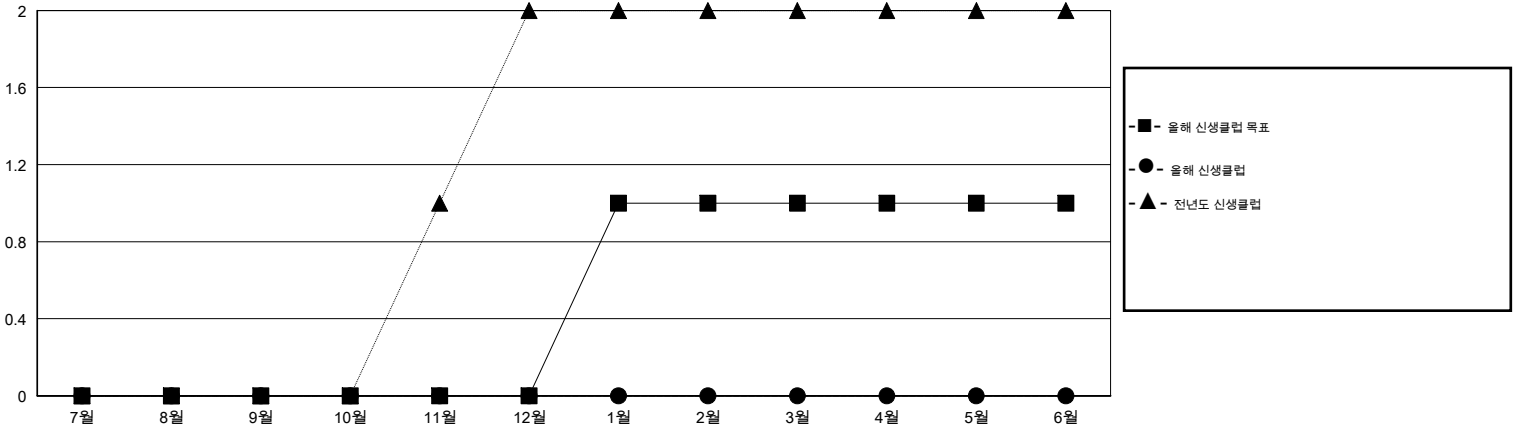

MONTHLY MEMBERSHIP PROGRESS REPORT

District 356 A

Results as of: 3/31/2015

GMT: JUNG YUL CHOI

장소 REPUBLIC OF KOREA

현장지역 GMT 5

클럽					회원 1인당				
결과- 2014-2015					결과- 2014-2015				
사분기	신생클럽 목표	신생클럽	해산된 클럽	순 증강/감소	사분기	신입회원 목표	추가된 차터 및 신입 회원	퇴회 회원	순 증강/감소
7월/8월/9월	0	0	1	-1	7월/8월/9월	50	314	246	68
10월/11월/12월	0	0	2	-2	10월/11월/12월	50	170	212	-42
1월/2월/3월	1	0	0	0	1월/2월/3월	85	193	77	116
4월/5월/6월	0	0	0	0	4월/5월/6월	100	0	0	0

목표 및 누적 신생클럽 수

목표 및 누적 회원수

해산된 클럽: 3	1명 이상의 신입회원을 등록한 105 CLUBS OF 122	성별 분포
		남성 4,005 (82.99%)
		여성 821 (17.01%)
퇴회회원	여기에 클릭하여 현황보고 내용 검토	가족단위 회원 0
작고 11		세대주 0
클럽해산 38		비 세대주 0
기타 486		
합계 535		