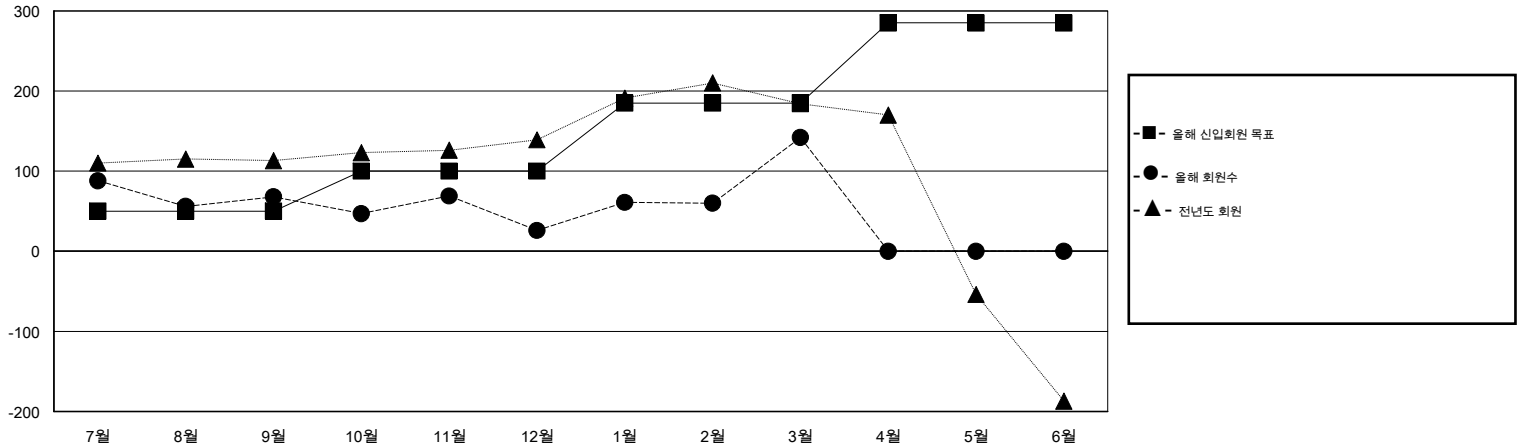

MONTHLY MEMBERSHIP PROGRESS REPORT

District 356 A

Results as of: 3/31/2015

GMT: JUNG YUL CHOI

장소 REPUBLIC OF KOREA

현장지역 GMT 5

클럽					회원 1인당				
결과- 2014-2015					결과- 2014-2015				
사분기	신생클럽 목표	신생클럽	해산된 클럽	순 증강/감소	사분기	신입회원 목표	추가된 차터 및 신입 회원	퇴회 회원	순 증강/감소
7월/8월/9월	0	0	1	-1	7월/8월/9월	50	314	246	68
10월/11월/12월	0	0	2	-2	10월/11월/12월	50	170	212	-42
1월/2월/3월	1	0	0	0	1월/2월/3월	85	193	77	116
4월/5월/6월	0	0	0	0	4월/5월/6월	100	0	0	0

목표 및 누적 신생클럽 수

목표 및 누적 회원수

해산된 클럽: 3	1명 이상의 신입회원을 등록한 105 CLUBS OF 122	성별 분포
		남성 4,005 (82.99%)
		여성 821 (17.01%)
퇴회회원	여기에 클릭하여 현황보고 내용 검토	가족단위 회원 0
작고 11		세대주 0
클럽해산 38		비 세대주 0
기타 486		
합계 535		